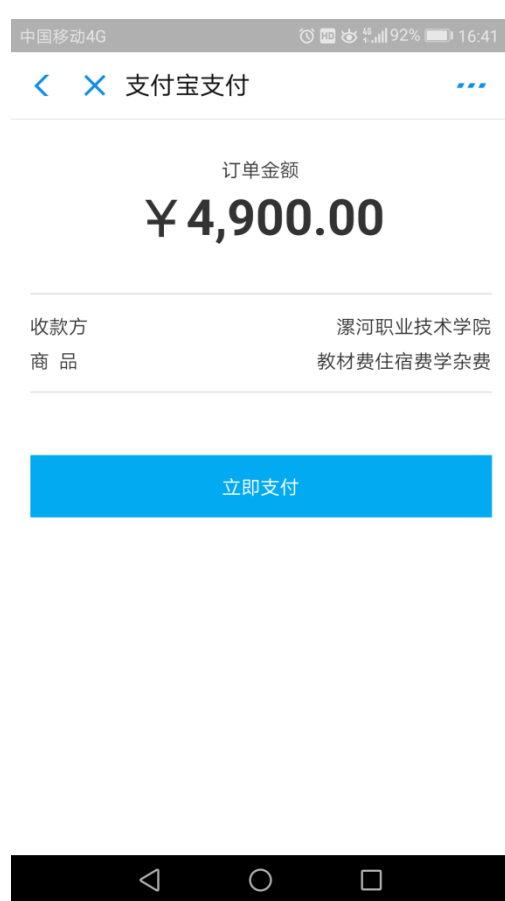

## 使用支付宝缴学费

打开支付宝主页→点开“更多”菜单→下拉至教育公益类→点击进入“大学生活”→点击打开“全部”→在支付工具中点击“缴费大厅”→在页面右上角城市选择为“漯河”即可在学校中选择进入漯河职业技术学院→打开后按照提示输入录取号和身份证后六位即可缴费。

选择：漯河市，漯河职业技术学院

选择：学杂费

输入：录取号(学号不可以)和姓名

显示出来个人应缴费信息

缴费后查询网址：

<http://192.168.120.5:9900/sfgl>